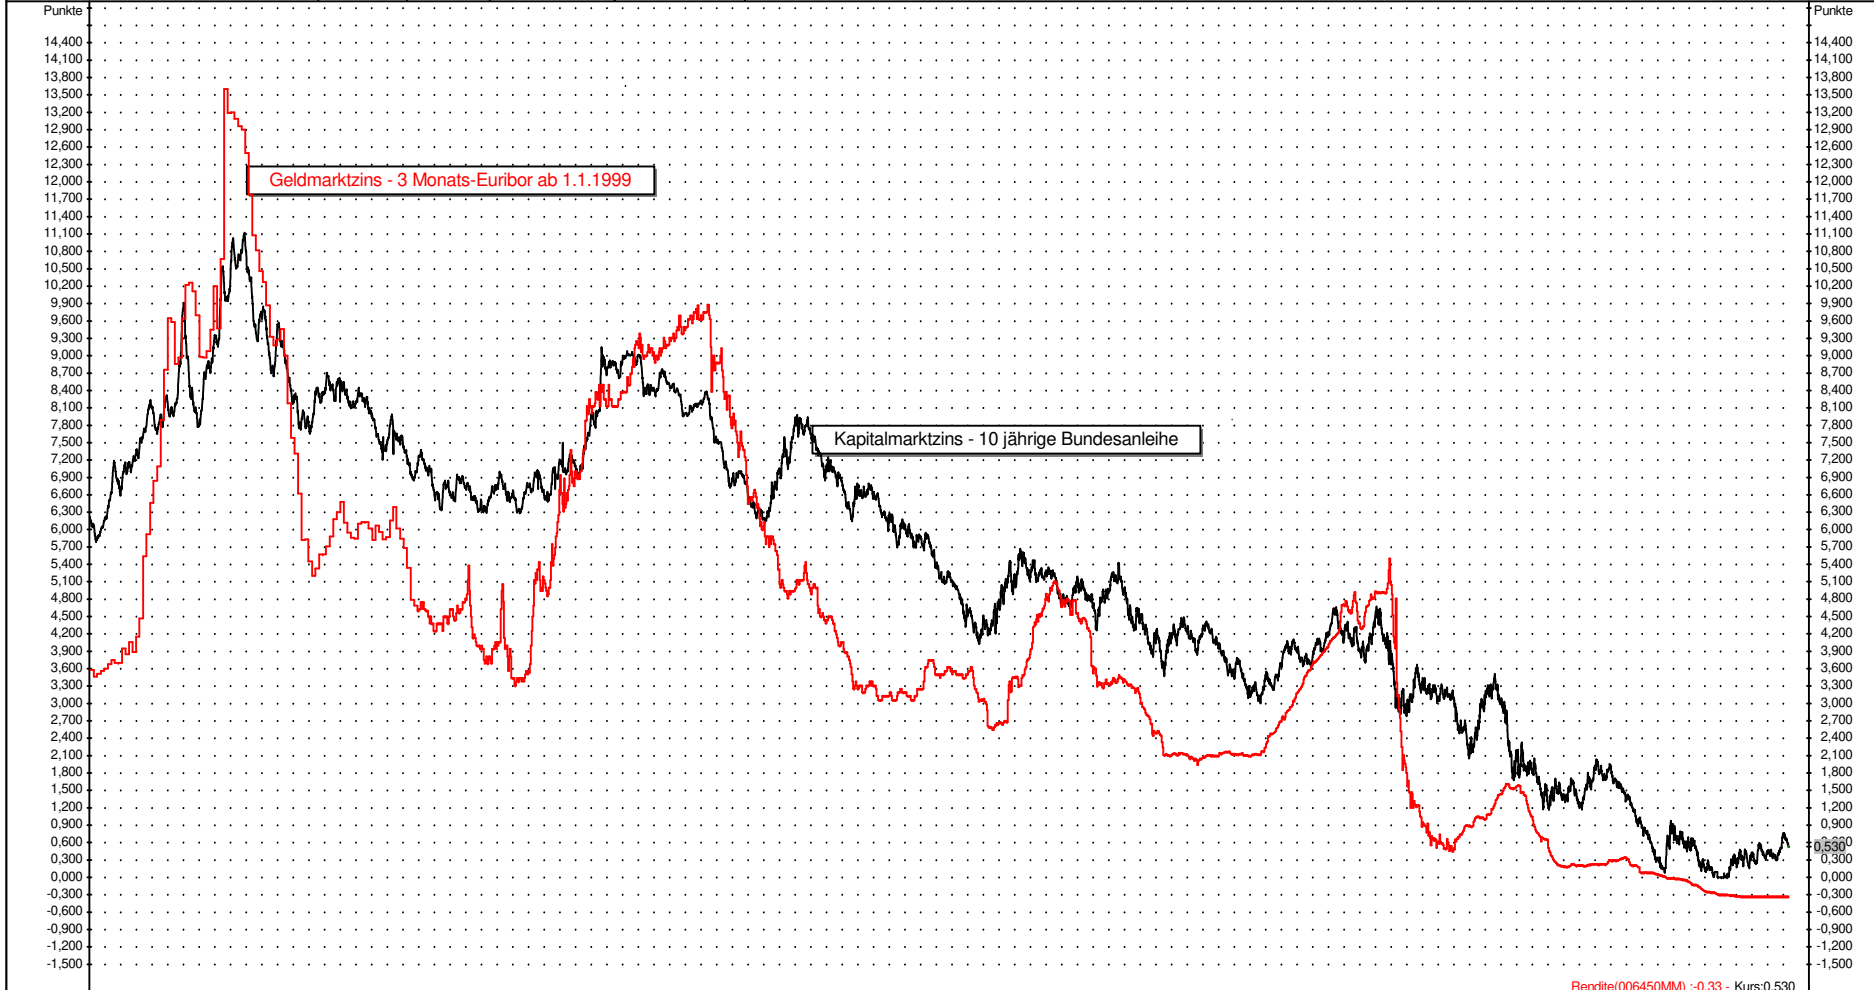

DE, Rendite 10j. Anleihen Deutschland	WKN: 113546 BB46	Deutschland in %	Markt & Konjunktur	ISIN: DE0001135465 SYMBOL: 969553
---------------------------------------	---------------------	---------------------	--------------------	--------------------------------------

ARI	1978	1979	1980	1981	1982	1983	1984	1985	1986	1987	1988	1989	1990	1991	1992	1993	1994	1995	1996	1997	1998	1999	2000	2001	2002	2003	2004	2005	2006	2007	2008	2009	2010	2011	2012	2013	2014	2015	2016	2017	2018	(c) Tai-Pan
	06.01.1978																																							27.03.2018		